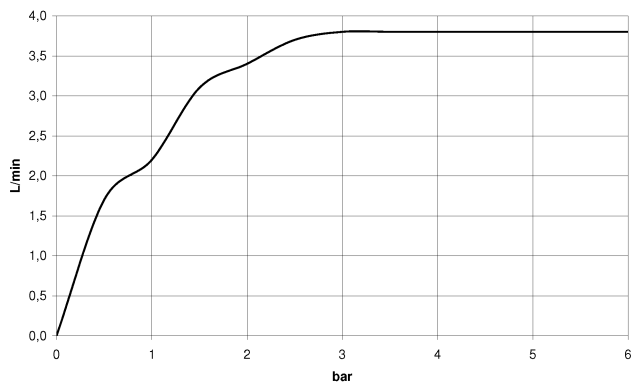

13 714 705

- Ausladung 160 mm
- starrer Auslauf
- rechteckiges Strahlbild mit 40 Einzelstrahlen
- Armaturenhöhe 108 mm
- Höhe bis Luftsprudler 94 mm
- Bohrungsdurchmesser 35 mm
- 2x Druckschlauch M 10 x 1 eingeschraubt, dichtheitsgeprüft
- Anschluss 1/2"
- Durchfluss max. 4 l/min
- bleifrei
- Dieses Produkt leistet einen Beitrag zur Erfüllung der Vorgaben von nachhaltigen Gebäudezertifizierungen, z.B. LEED®, BREEAM®, DGNB

13 714 705

mm [inches]

**Durchflussdiagramm**

**Zertifikate**

GDV\_0400279. LGA\_28686. IAPMO\_N-4976. IAPMO\_8834 (1). WRAS\_1512011.  
IAPMO\_4976 (4). IAPMO\_6397.

13 714 705

Ersatzteile für die  
anderen  
Oberflächenvarianten  
finden Sie hier:  
Chrom