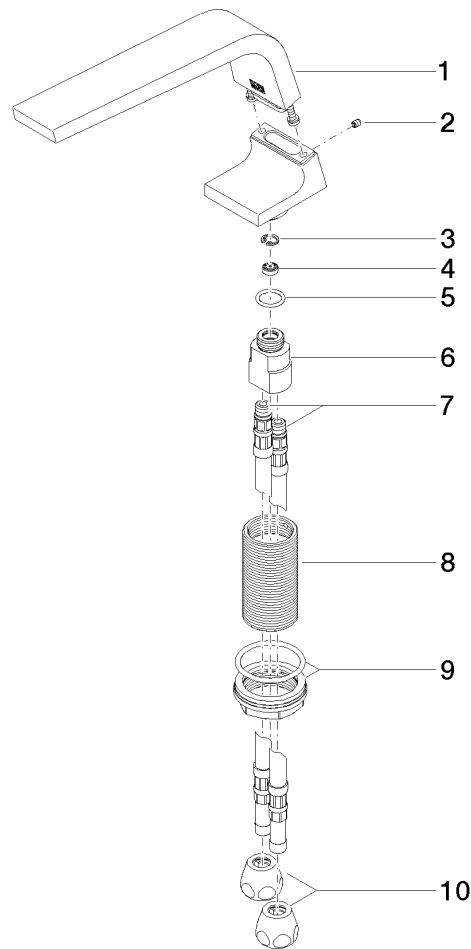

13 714 705

- Ausladung 160 mm
- starrer Auslauf
- rechteckiges Strahlbild mit 40 Einzelstrahlen
- Armaturenhöhe 108 mm
- Höhe bis Luftsprudler 94 mm
- Bohrungsdurchmesser 35 mm
- 2x Druckschlauch M 10 x 1 eingeschraubt, dichtheitsgeprüft
- Anschluss 1/2"
- Durchfluss max. 4 l/min
- bleifrei
- Dieses Produkt leistet einen Beitrag zur Erfüllung der Vorgaben von nachhaltigen Gebäudezertifizierungen, z.B. LEED®, BREEAM®, DGNB

13 714 705

mm [inches]

**Durchflussdiagramm**

**Zertifikate**

GDV\_0400279. LGA\_28686. IAPMO\_N-4976. IAPMO\_8834 (1). WRAS\_1512011.  
IAPMO\_4976 (4). IAPMO\_6397.

13 714 705

Ersatzteile für die  
anderen  
Oberflächenvarianten  
finden Sie hier:  
Chrom

### Ersatzteilstückliste

Nr.	Artikelnummer	Benennung	Verbaumenge	Lieferzeit
1	90 11 70 002 00-99	Auslauf	1	30
2	09 31 11 044 90	Stift	1	2
3	09 16 01 016 90	Ring	1	2
4	09 23 01 034 90	Durchflussbegrenzer	1	2
5	09 14 10 130 90	Dichtung	1	2
6	09 11 10 055 10 90	Anschluss	1	2
7	04 30 04 016 00 90	Schlauch	2	60
8	09 30 01 208 90	Anschluss	1	2
9	04 23 10 044 06 90	Befestigungssatz	1	2
10	90 23 30 040 00-99	Verschraubung	2	30