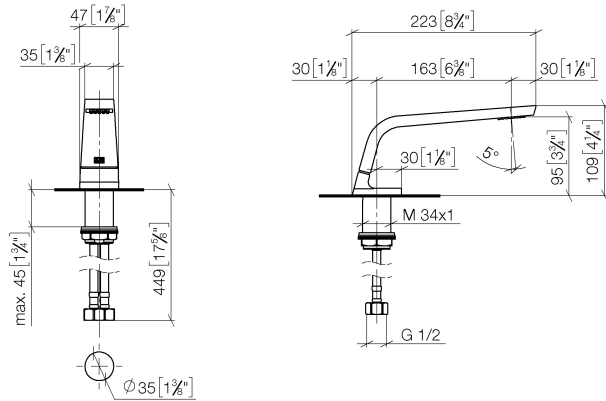

13 714 705

- Ausladung 160 mm
- starrer Auslauf
- rechteckiges Strahlbild mit 40 Einzelstrahlen
- Armaturenhöhe 108 mm
- Höhe bis Luftsprudler 94 mm
- Bohrungsdurchmesser 35 mm
- 2x Druckschlauch M 10 x 1 eingeschraubt, dichtheitsgeprüft
- Anschluss 1/2"
- Durchfluss max. 4 l/min
- bleifrei
- Dieses Produkt leistet einen Beitrag zur Erfüllung der Vorgaben von nachhaltigen Gebäudezertifizierungen, z.B. LEED®, BREEAM®, DGNB

13 714 705

mm [inches]

**Durchflussdiagramm**

**Zertifikate**

GDV\_0400279. LGA\_28686. IAPMO\_N-4976. IAPMO\_8834 (1). WRAS\_1512011.  
IAPMO\_4976 (4). IAPMO\_6397.

13 714 705

Ersatzteile für die  
anderen  
Oberflächenvarianten  
finden Sie hier:  
Chrom

### Ersatzteilstückliste

Nr.	Artikelnummer	Benennung	Verbaumenge	Lieferzeit
1	90 11 70 002 00-99	Auslauf	1	30
2	09 31 11 044 90	Stift	1	2
3	09 16 01 016 90	Ring	1	2
4	09 23 01 034 90	Durchflussbegrenzer	1	2
5	09 14 10 130 90	Dichtung	1	2
6	09 11 10 055 10 90	Anschluss	1	2
7	04 30 04 016 00 90	Schlauch	2	60
8	09 30 01 208 90	Anschluss	1	2
9	04 23 10 044 06 90	Befestigungssatz	1	2
10	90 23 30 040 00-99	Verschraubung	2	30